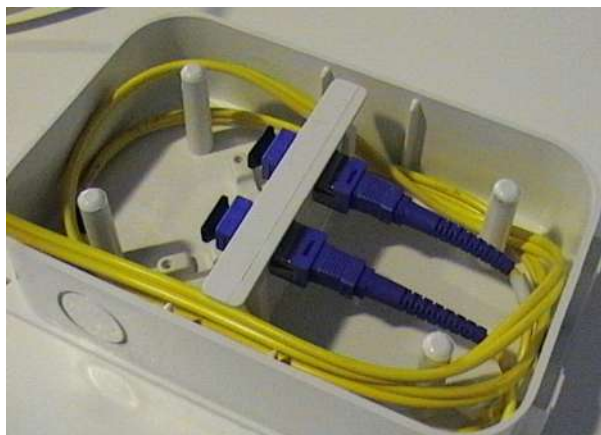

Tomadas e Caixas
Caixas de Exterior
Fibra Óptica

Tomada Exterior de Fibra Óptica para 2 SC Simplex/2LC Duplex - Ref. 20300

Características

Tomada de Interior/Exterior para Fibra Óptica para 2 SC Simplex/2 LC Duplex.
Caixa estanque, IP55, com 4 opções de entrada/saída de cabos, utilizando buçins.
Disponível com 2 ranhuras para 2 adaptadores SC Simplex para receber até cabo de 4 fibras ou 2 adaptadores LC Duplex.
Inclui acessórios para encaminhar e fixar os cabos.
Pode ser instalada invertida – ex : no tecto.

Especificações

Peso: 160g unidade.
Largura: 164mm.
Altura: 106mm.
Profundidade: 41mm.
Material: Termoplástico ABS V0 autoextinguível.
Embalagem: 1 unidade embalagem em bolsa plástica.
Acessórios Incluídos: 2 Placas para Fixação de cabos e respectivos parafusos;
4 anilhas para enrolador de cabo; 1 buçim; 1 Placa para adaptador SC spx; 1 Junta Vedante.

Outras Referências

- 20301 – Tomada Exterior de fibra 2 SC Duplex.
- 20302 - Tomada Exterior de fibra 2 ST/FC.
- 20303 – Tomada Exterior de fibra 4 ST Duplex.
- 20305 – Tomada Exterior FO p/ Fusão.
- 20308 – Tomada Exterior de cobre para 2 módulos Keystone.
- 20309 – Tomada Exterior de cobre para 2 módulos Systimax.