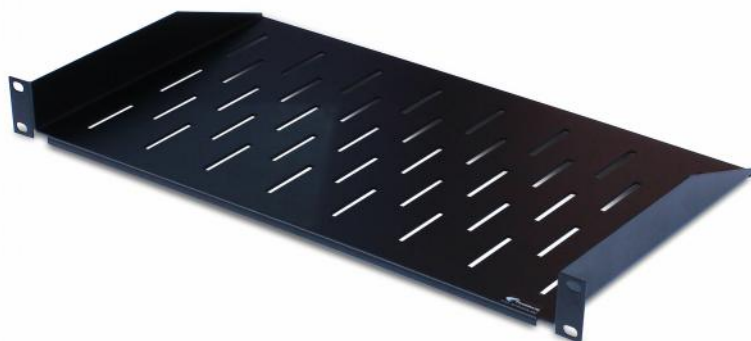

Datacenter e Produtos 19"
Prateleiras 19"
Fixas

Prateleira Fixa 250mm 1U
Ref. 40050

Características

Prateleira Fixa 250mm
1U, fixação frontal
para colocação de equipamentos
como modems e routers que
Não possuem fixação de 19".
Com ranhuras para permitir a
circulação de ar e o arrefecimento
dos equipamentos.
Com suportes de fixação que permitem
ajustar a profundidade da prateleira

Especificações Técnicas

Peso: 1480g

Dimensões:

- A: 19"
- B: 250mm
- Altura: 1U

Material: Aço de 1.5 mm;

Acabamento Epoxi Negro RAL 9005
resistente a riscos.

Embalagem: 1 unidade em embalagem de cartão.

Capacidade para suportar até 12kg.