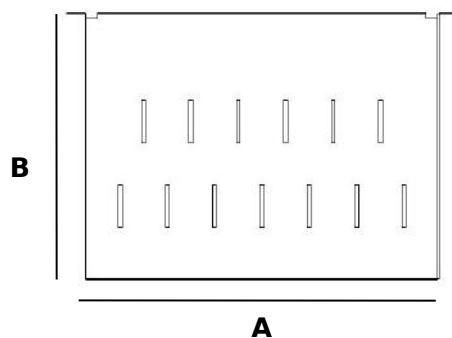

Datacenter e Produtos 19"
Prateleiras 19"
Fixas

Prateleira Fixa 250mm 1U
Ref. 40050

Características

Prateleira Fixa 250mm
1U, fixação frontal
para colocação de equipamentos
como modems e routers que
Não possuem fixação de 19".
Com ranhuras para permitir a
circulação de ar e o arrefecimento
dos equipamentos.
Com suportes de fixação que permitem
ajustar a profundidade da prateleira

Especificações Técnicas

Peso: 1480g

Dimensões:

- A: 19"
- B: 250mm
- Altura: 1U

Material: Aço de 1.5 mm;

Acabamento Epoxi Negro RAL 9005
resistente a riscos.

Embalagem: 1 unidade em embalagem de cartão.

Capacidade para suportar até 12kg.