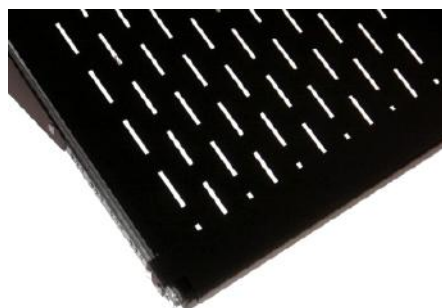

Datacenter e Produtos 19"
Prateleiras 19"
Deslizantes

Prateleira Deslizante 380mm 2U
Ref. 40082

Características

Prateleira deslizante 380mm 2U, fixação frontal para colocação de equipamentos leves que necessitem de ser extraídos e manipulados com frequência. Construção reforçada para garantir a estabilidade das corredeiras. Com ranhuras para permitir a circulação de ar e o arrefecimento dos equipamentos.

Especificações Técnicas

Peso: 3010g

Dimensões:

- Largura: 19"
- Profundidade: 380mm
- Altura: 2U

Material: Aço de 1.5 mm;

Acabamento Epoxi Negro RAL 9005
resistente a riscos.

Embalagem: 1 unidade em embalagem de cartão.

Capacidade para suportar até 7,5 kg.

Reforço das corredeiras

Outras Referências

- 40083 – Prateleira Deslizante 600mm 2U