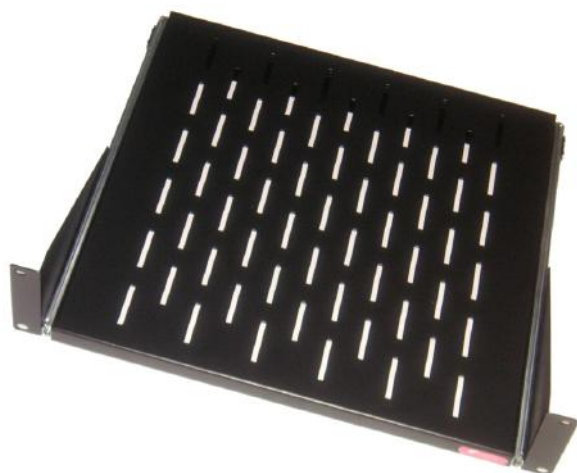

Datacenter e Produtos 19"
Prateleiras 19"
Deslizantes

Prateleira Deslizante 380mm 2U
Ref. 40082

Características

Prateleira deslizante 380mm 2U, fixação frontal para colocação de equipamentos leves que necessitem de ser extraídos e manipulados com frequência. Construção reforçada para garantir a estabilidade das corredeiras. Com ranhuras para permitir a circulação de ar e o arrefecimento dos equipamentos.

Especificações Técnicas

Peso: 3010g

Dimensões:

- Largura: 19"
- Profundidade: 380mm
- Altura: 2U

Material: Aço de 1.5 mm;

Acabamento Epoxi Negro RAL 9005
resistente a riscos.

Embalagem: 1 unidade em embalagem de cartão.

Capacidade para suportar até 7,5 kg.

Reforço das corredeiras

Outras Referências

- 40083 – Prateleira Deslizante 600mm 2U